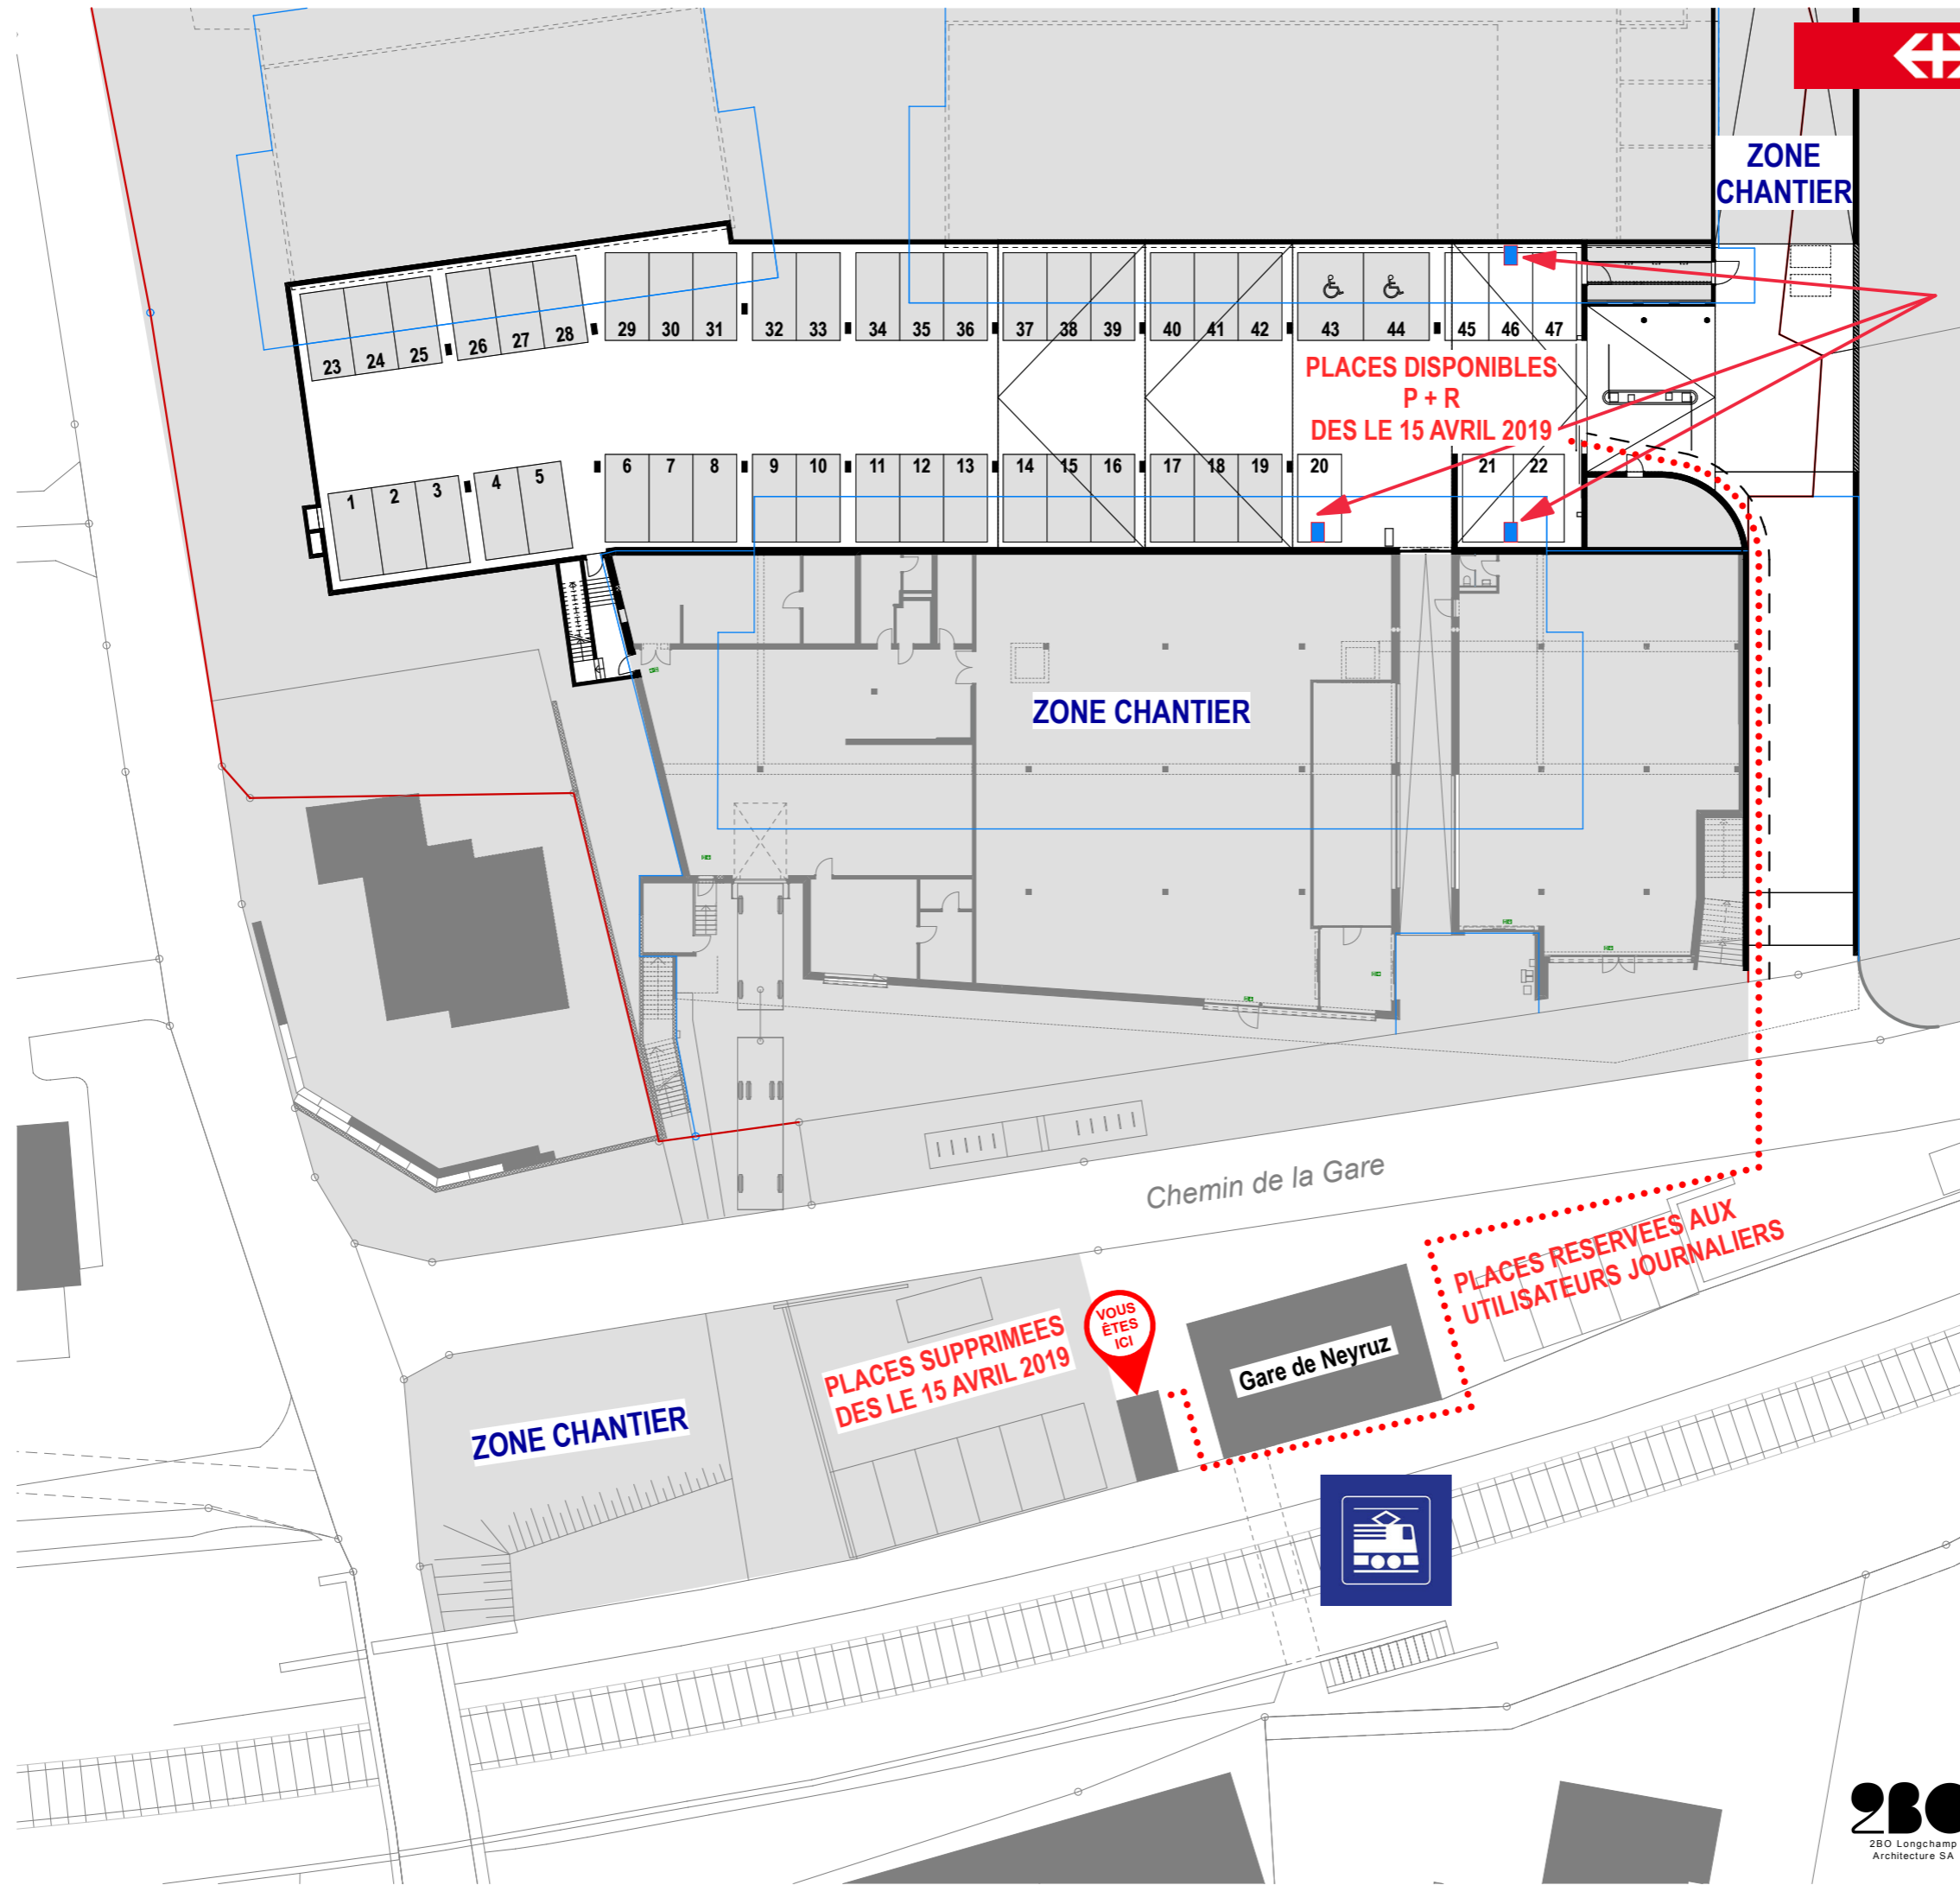

SBB CFF FFS

Places 20 - 21 - 22 - 45 - 46 - 47

Réservé uniquement aux titulaires d'abonnement Mensuel/annuel du P+Rail

Chemin de la Gare

Gare de Neyruz

ZONE CHANTIER

PLACES SUPPRIMEES DES LE 15 AVRIL 2019

PLACES RESERVEES AUX UTILISATEURS JOURNALIERS

P + R
dès le 15.04.2019

Commune de Neyruz