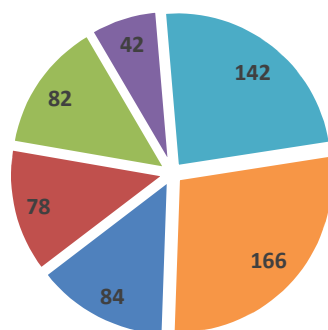

Neyruz, le 5 février 2021

Déchetterie communale Fréquentation et rappel de quelques mesures

Afin de mieux répondre aux besoins de la population, les horaires de la déchetterie communale ont été adaptés depuis le 1er novembre dernier.

Trois mois après ces changements, voici un petit bilan :

- La fréquentation moyenne, durant ces trois derniers mois, est en augmentation, avec 594 passages par semaine, contre environ 320 passages par semaine pour le mois d'octobre.
- L'ouverture du mercredi matin répond à un besoin, avec environ 80 personnes à chaque ouverture.
- L'ouverture du vendredi soir ne rencontre pas – encore – le même succès.
- Par contre, le samedi est toujours le jour le plus fréquenté, avec environ 300 usagers.

Fréquentation moyenne par jour d'ouverture,
sur trois mois

■ Mardi ■ Mercredi ■ Jeudi ■ Vendredi ■ Samedi matin ■ Samedi après-midi

De plus, nous constatons régulièrement, en cette période particulière où les contacts sociaux sont réduits au minimum, que des mini-rassemblés de personnes se créent dans l'enceinte de la déchetterie. Si nous comprenons ce besoin de « voir du monde », la déchetterie n'est cependant pas l'endroit idéal.

Si, comme nous, cette augmentation de fréquentation vous interpelle, nous vous invitons à vous poser les questions suivantes ?

- Avez-vous besoin de vous rendre chaque semaine à la déchetterie ? Ne pourriez-vous pas stocker vos déchets quelques jours de plus chez vous ?
- Avez-vous pensé à utiliser la déchetterie provisoire de La Carrida pour y déposer le verre, le PET ainsi que les conserves ?
- Rappelez-vous également que le compacteur situé devant le local de l'édilité a de nouvelles heures d'ouverture, à savoir du lundi au samedi de 6h30 à 20h.

Nous vous remercions de votre collaboration et restons bien entendu à votre écoute pour toute proposition d'amélioration.

Le Conseil communal