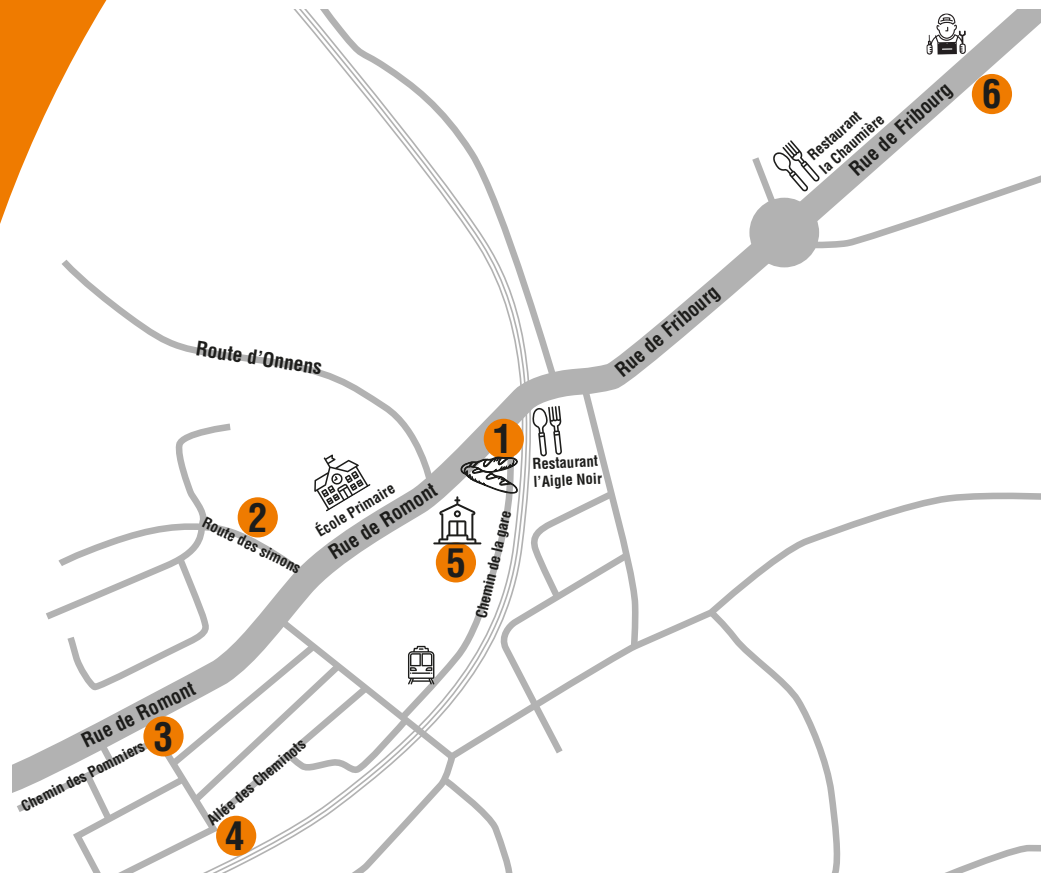

Les Voies Tinguely

Neyrum

EMPLACEMENT DES SCULPTURES

- 1** – Atelier Galerie Y'aq'a,
Près du four à pain
- 2** – Xavier Vimal,
Près de la Neyruzienne
- 3** – Xavier Vimal,
Éscalier Chemin des Pommiers
- 4** – Atelier Galerie Y'aq'a,
Allée des Cheminots
- 5** – Michel Riedo,
Au Clédard, près de l'église
- 6** – Michel Riedo,
Entrée voie mobilité douce, en face de Motos Bourguet

Distance de la boucle sculpture 1 à 6: 2.80 km